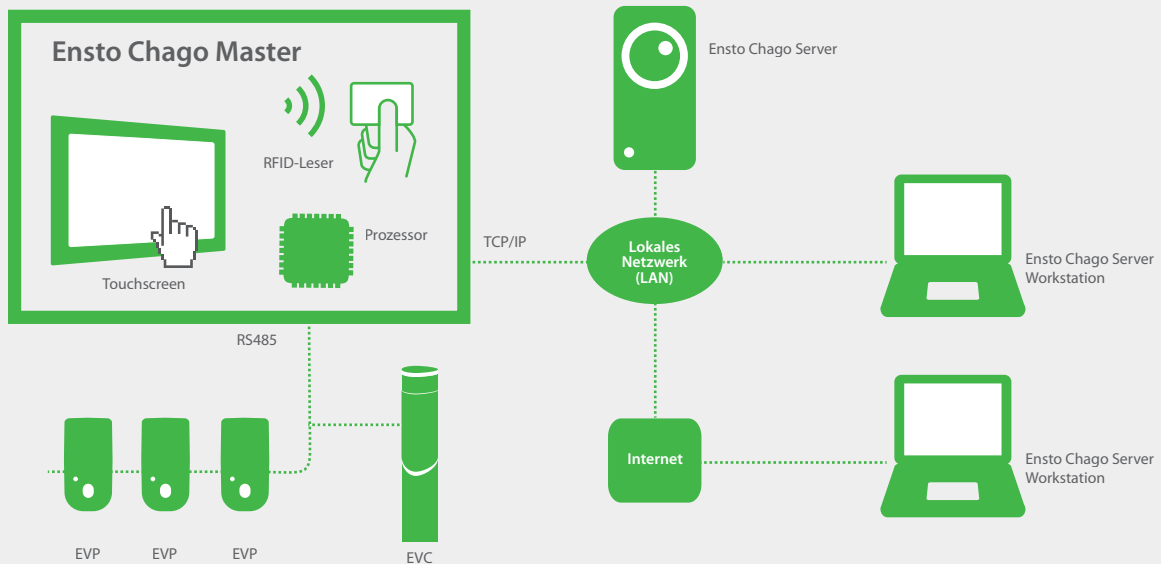

Benutzerfreundliche und kosteneffiziente Steuereinheit für 5-20 lokal gruppierte E-Ladepunkte

EVM verwaltet Ladepunkte

Die Ensto Chago Master-Steuereinheit bietet eine einfache Lösung zur Inbetriebnahme und wirtschaftlichen Verwaltung von 5-20 lokal gruppierten Ladesäulen für E-Fahrzeuge in öffentlichen Parkhäusern sowie auf Firmen- und Privatparkplätzen.

Die Ensto Chago Master ist ein kosteneffizientes System, das Säulen ohne eigene Zugangsberechtigung steuert, wie zum Beispiel die kompakte Ensto-Ladebox EVP070.

Grundfunktionen

Mit Hilfe der Ensto Chago Master wählt der Nutzer den gewünschten Ladepunkt aus und startet oder beendet den Ladevorgang. Die Zugangsberechtigung erfolgt durch eine RFID-Karte oder die Eingabe eines PIN-Codes am Touchscreen.

Die Ensto Chago Master erstellt dann zwischen dem Ladepunkt und dem TCP/IP -Netz

ein Gateway zu Backend-Systemen. Die Einheit kommuniziert zum Beispiel mit den kompatiblen Ensto-Ladeboxen EVP070 und EVC-Ladesäulen sowie dem browserbasierten EVS-Ladeprogramm. Die Ladesäulen und die EVM-Steuereinheit sind über ein RS485-Kabel miteinander verbunden.

Die Ensto Chago Master-Steuereinheit ermöglicht umfangreiche applikationsspezifische Funktionen, wie z. B. lokales Lastmanagement (LLM) sowie die Verbindung zu Parkscheinautomaten.

Systembeschreibung

TECHNISCHE DATEN	
Prozessor	Intel® Atom™ N270 Prozessor Bis zu 8 serielle Schnittstellen Kein Ventilator erforderlich Gigabit Ethernet x 2
Touchscreen (optional)	10.4" TFT LCD Gute Lesbarkeit auch bei direktem Sonnenlicht LED-Hintergrundbeleuchtung Schlag- und vibrationsresistent Großer Betriebstemperaturbereich
RFID-Leser (optional)	ISO/IEC14443A, ISO/IEC15693 kompatibel